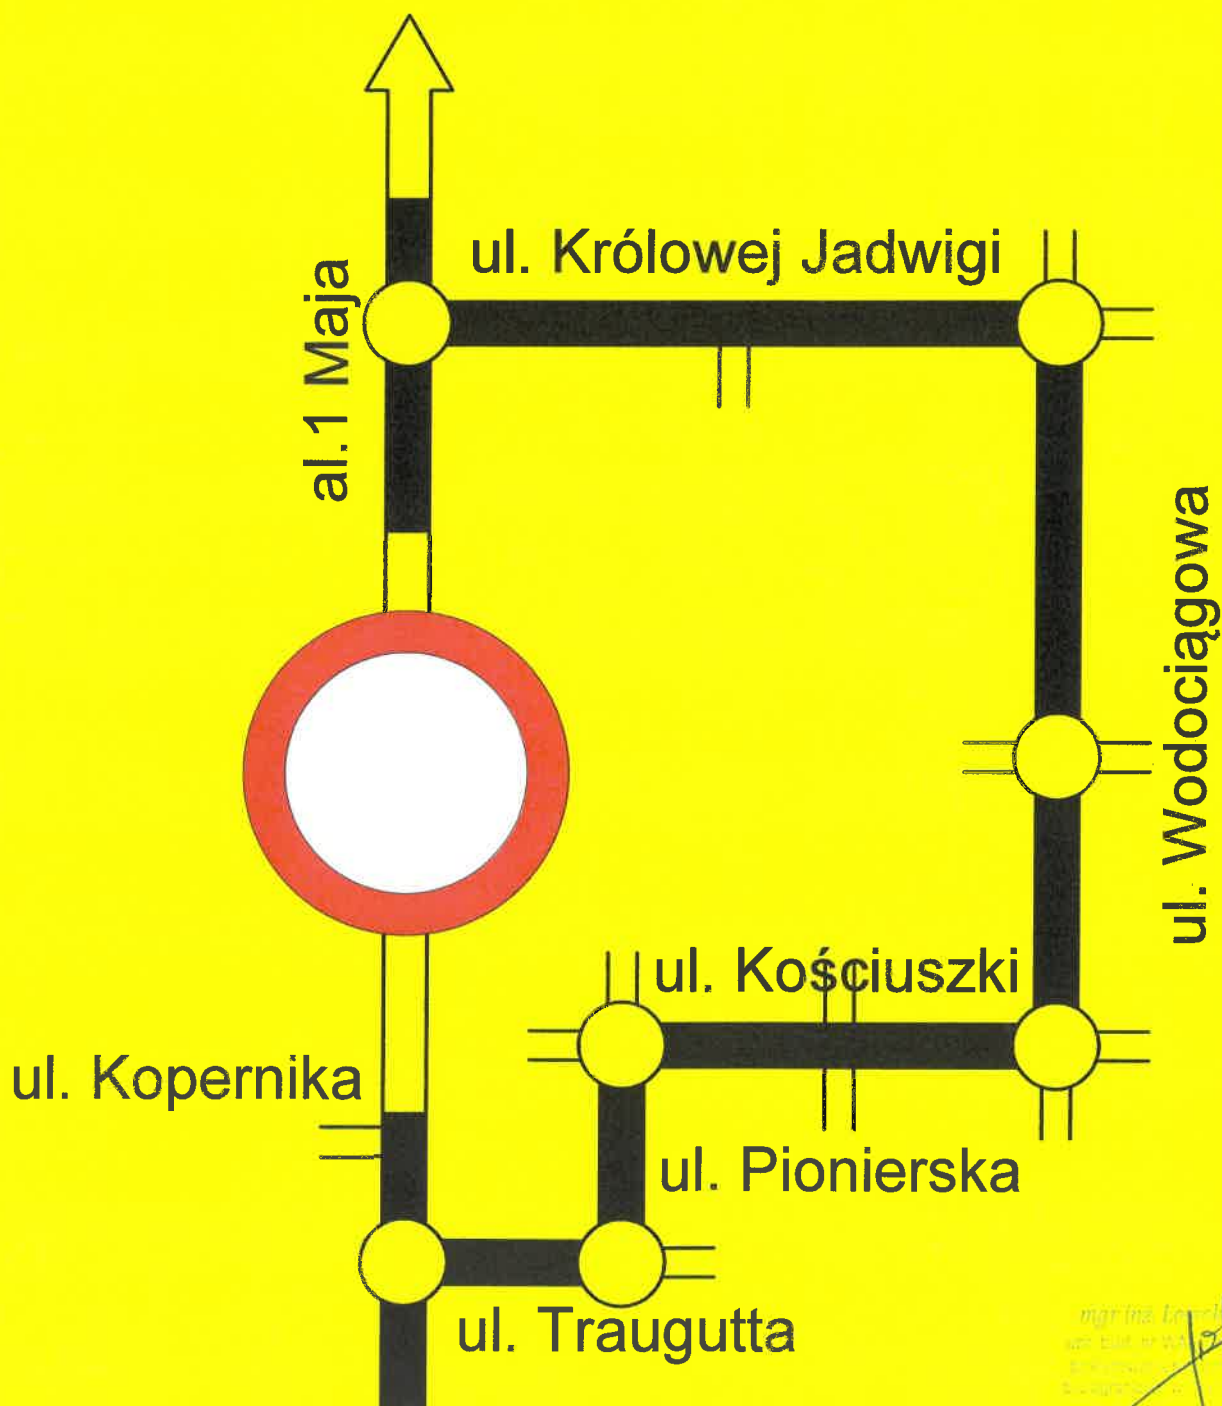

# al. 1 MAJA ZAMKNIĘTA NA ODCINKU 400 m

## ul. Obwodowa

*mgr inż. Andrzej  
ul. 1 Maja 100  
00-000 Warszawa  
00-000 0000*